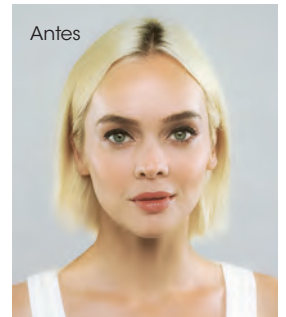

Evanna TP 771

Una de nuestras pelucas más populares adaptada a un postizo. Ondas suaves hasta la altura de los hombros.

Base: Tul frontal + parcial
Largo del cabello: 29.2 cm
Peso: 59 g

COLOR DE LA IMAGEN:
Ice Blond

COLORES DISPONIBLES:

Castaños:
Dark Chocolate
Ginger Brown
Medium Brown

Castaños LR:
Marble Brown-LR

Rubios:
Ice Blond

Rubios Efecto Raíz:
Rose Gold-R

Rubios LR:
Mochaccino-LR
Creamy Toffee-LR

Canosos:
Silver Stone

Canosos Efecto Raíz:
Ilumina-R