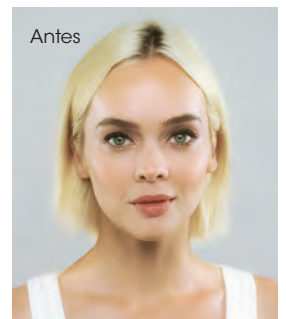

Modern TP 772

Postizo corto que aporta densidad y volumen a tu peinado diario.

Base: Hecha a máquina
Largo del cabello: 18cm
Coronilla: 10 cm
Peso: 41g

COLOR DE LA IMAGEN:
Champagne-R

COLORES DISPONIBLES:

Castaños:
Dark Chocolate
Ginger Brown
Medium Brown

Castaños Efecto Raíz:
Marble Brown-R
Maple Sugar-R

Rubios:
Harvest Gold
Nutmeg-F

Rubio Efecto Raíz:
Champagne-R
Creamy Toffee-R

Canosos:
Silver Stone™
60