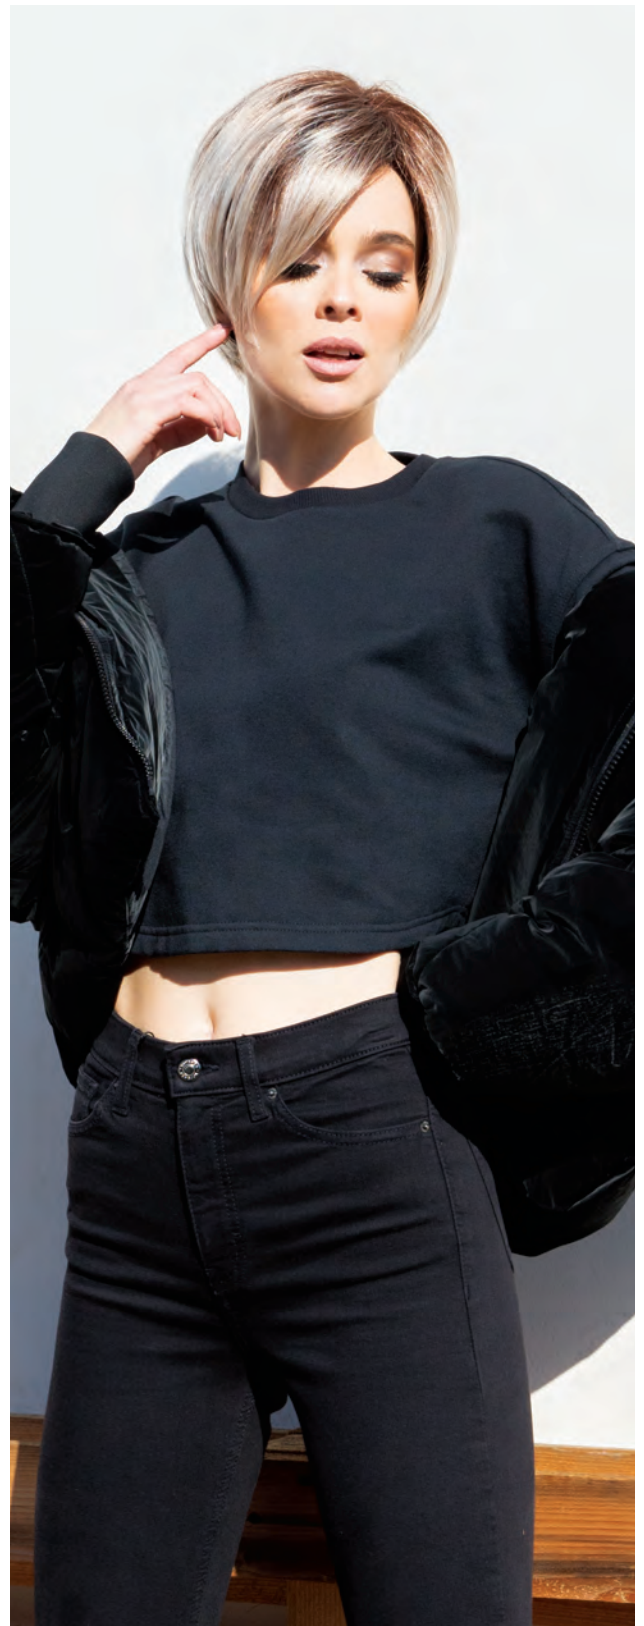

# Shane 2398

Corte bob liso y afilado hasta la mejilla, con raya al lado y volumen en la parte superior.

**BASE:** Tul frontal + parcial

**LARGO DEL CABELLO:**

Contorno: 16.5 cm  
 Coronilla: 14 cm  
 Nuca: 2.5 cm  
 Peso: 74 g