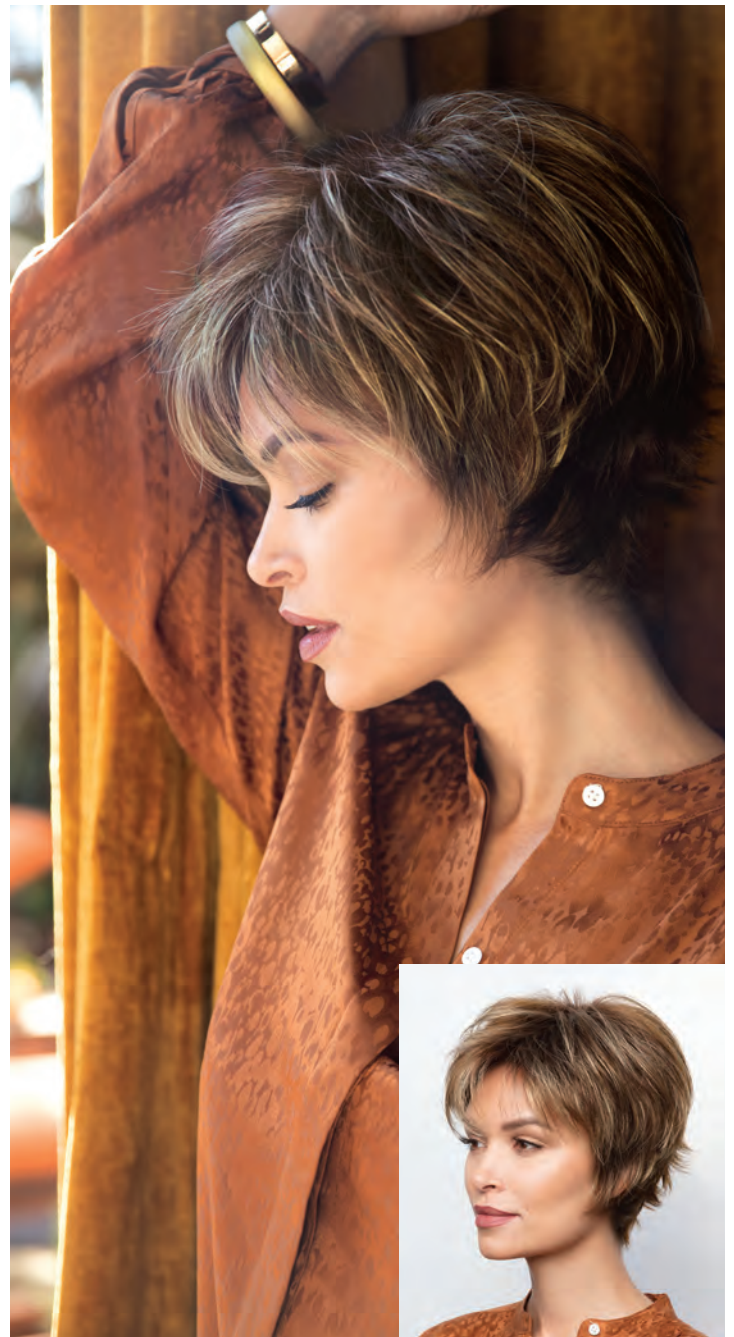

## Coco 2318

Estilo corto y desfilado, con mucha textura.

**BASE:** Hecha a máquina

**LARGO DEL CABELLO:**

Contorno: 10 cm

Coronilla: 12.5 cm

Nuca: 5 cm

Peso: 73 g