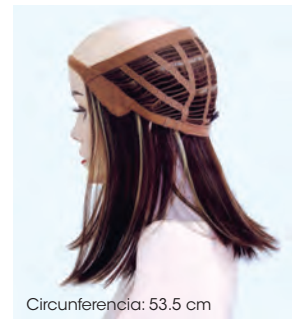

Circunferencia: 53.5 cm