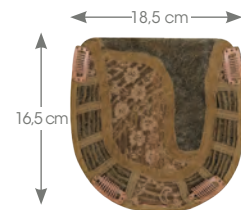

Evanna TP 771

Una de nuestras pelucas más populares adaptada a un postizo. Ondas suaves hasta la altura de los hombros.

Base: Tul frontal + parcial
Largo del cabello: 29.2 cm
Peso: 59 g

COLOR DE LA IMAGEN:
Ice Blond

COLORES DISPONIBLES:

Castaños:
Dark Chocolate
Ginger Brown
Medium Brown

Castaños LR:
Marble Brown-LR

Rubios:
Ice Blond

Rubios Efecto Raíz:
Rose Gold-R

Rubios LR:
Mochaccino-LR
Creamy Toffee-LR

Canosos:
Silver Stone

Canosos Efecto Raíz:
Ilumina-R