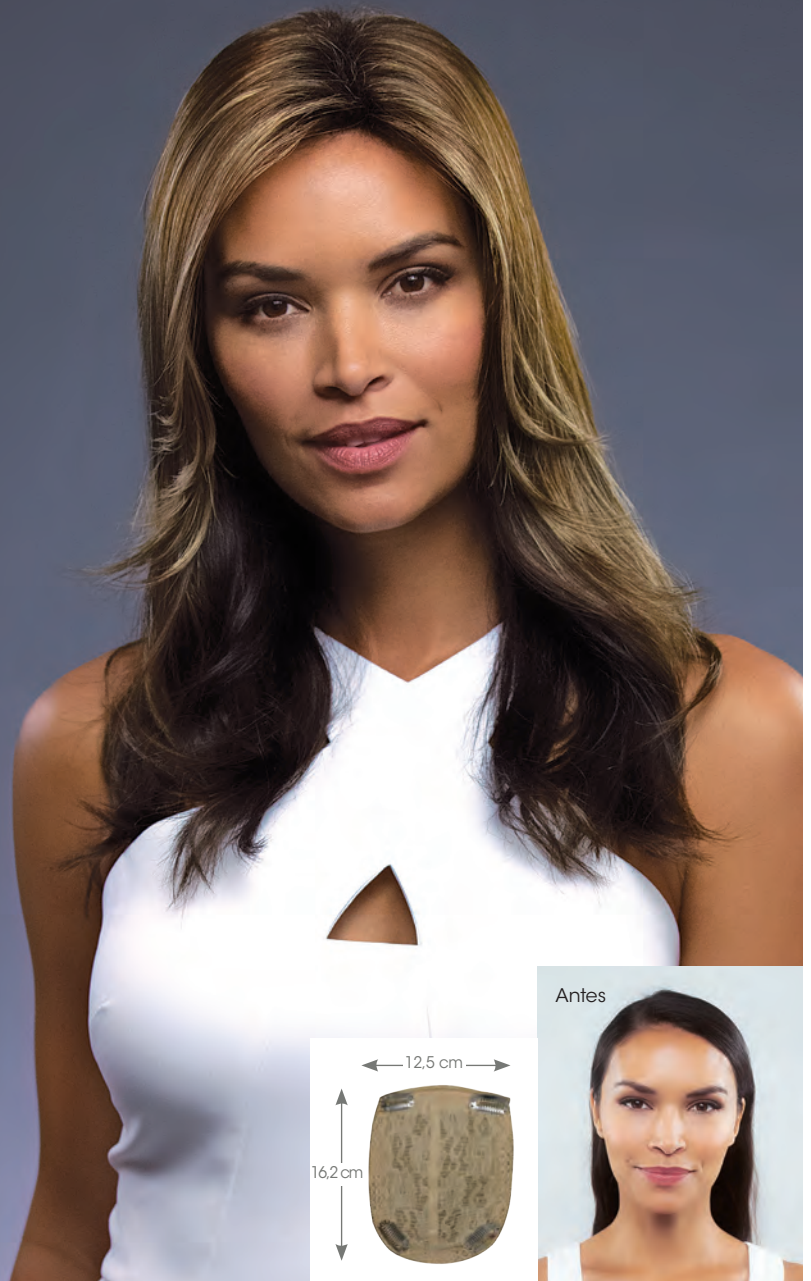

POSTIZOS DE INTEGRACIÓN

Con nuestros postizos de integración se realiza una transformación instantánea para completar tu look.

Las piezas están hechas con bases ligeras y transpirables, de distintos tamaños, con clips que ayudan a su colocación.

Long TP 732

Postizo largo y liso que da cuerpo y volumen a cualquier melena.

Base: Hecha a máquina
Largo del cabello: 45,5 cm
Peso: 70 g

COLOR DE LA IMAGEN:
Iced Mocha-R

COLORES DISPONIBLES:
Castaños:
Espresso
Dark Chocolate
Ginger Brown
Medium Brown

Castaños Efecto Raíz:
Coffee Latte-R
Iced Mocha-R
Maple Sugar-R

Rubios:
Harvest Gold
Spring Honey
Gold Blond

Castaños LR:
Marble Brown-LR

Rubios Efecto Raíz:
Nutmeg-R
Creamy Toffee-R

Rubios LR:
Macadamia-LR

Cobrizos Efecto Raíz:
Almond Spice-R