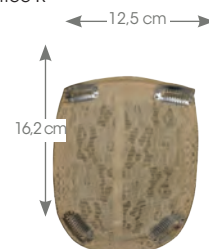

Modern TP 772

Postizo corto que aporta densidad y volumen a tu peinado diario.

Base: Hecha a máquina
Largo del cabello: 18cm
Coronilla: 10 cm
Peso: 41g

COLOR DE LA IMAGEN:
Champagne-R

COLORES DISPONIBLES:

Castaños:
Dark Chocolate
Ginger Brown
Medium Brown

Castaños Efecto Raíz:
Marble Brown-R
Maple Sugar-R

Rubios:
Harvest Gold
Nutmeg-F

Rubio Efecto Raíz:
Champagne-R
Creamy Toffee-R

Canosos:
Silver Stone™
60