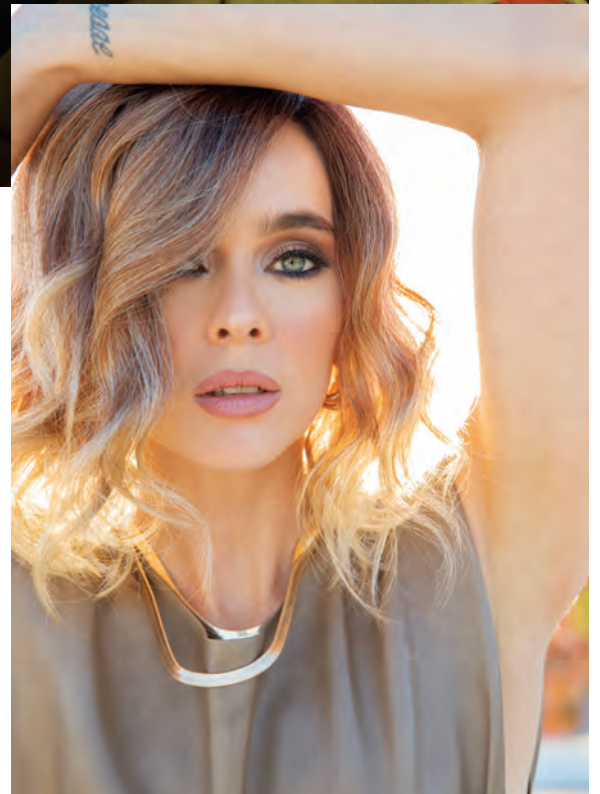

Evanna 2378

Media melena, con ondas suaves y la raya en un lateral.

BASE: Tul frontal + Monofilamento parcial

LARGO DEL CABELLO:

Contorno: 29.2 cm
Coronilla: 29.2 cm
Nuca: 14 cm
Peso: 101 g

COLORES DE LAS IMÁGENES:

Champagne-R (principal)
Melted Sunset (recuadro)

COLORES DISPONIBLES:

Castaños:
Mocha Brown
Ginger Brown
Caramel Brown
Dark Chocolate

Castaños LR:
Marble Brown-LR

Reflejos Luminosos:
Honeycomb Brown

Rubios:
Ice Blond

Rubios Efecto Raíz:
Rose Gold-R
Champagne-R

Rubios LR:
Mochaccino-LR
Creamy Toffee-LR

Cobrizos:
Rusty Red

Cobrizos LR:
Crimson-LR
Plumberry Jam-LR

Fundidos:
Melted Sunset
Melted Marshmallow
Melted Ocean

Tonos Pastel:
Pastel Blue-R
Pastel Pink
Pastel Rainbow-R