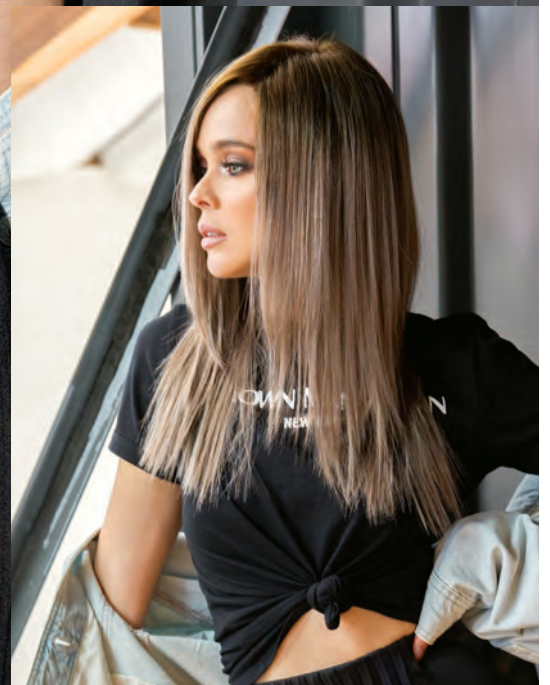

# Nolan 2399

Modelo largo y con un acabado liso, como recién salida de la peluquería.

**BASE:** Tul frontal + parcial

**LARGO DEL CABELLO:**

Contorno: 25-28 cm

Coronilla: 33 cm

Nuca: 35 cm

Peso: 140-150 g