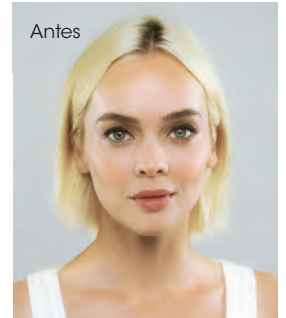

New Addition 770

Postizo pensado para aportar volumen y naturalidad a la parte superior.

Base: Hecha a máquina
Largo del cabello: 10 cm
Coronilla: 11.5 cm
Peso: 28 g

COLOR DE LA IMAGEN:
Creamy Toffee

COLORES DISPONIBLES:

Castaños:
Espresso
Dark Chocolate
Coffee Latte
Ginger Brown
Marble Brown
Medium Brown
Light Chocolate

Rubios:
Harvest Gold
Spring Honey
Creamy Toffee
Gold Blond

Canosos:
Silver Stone™
60