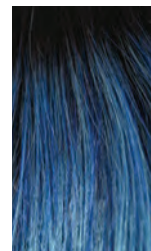

Melted Marshmallow

Melted Ocean

**DEGRADADOS (LR-LONG ROOTED)**  
Tonos degradados con raíces más oscuras que se van aclarando a lo largo del cabello, de forma gradual, hasta las puntas.

Mochaccino-LR

**RUBIOS LR**